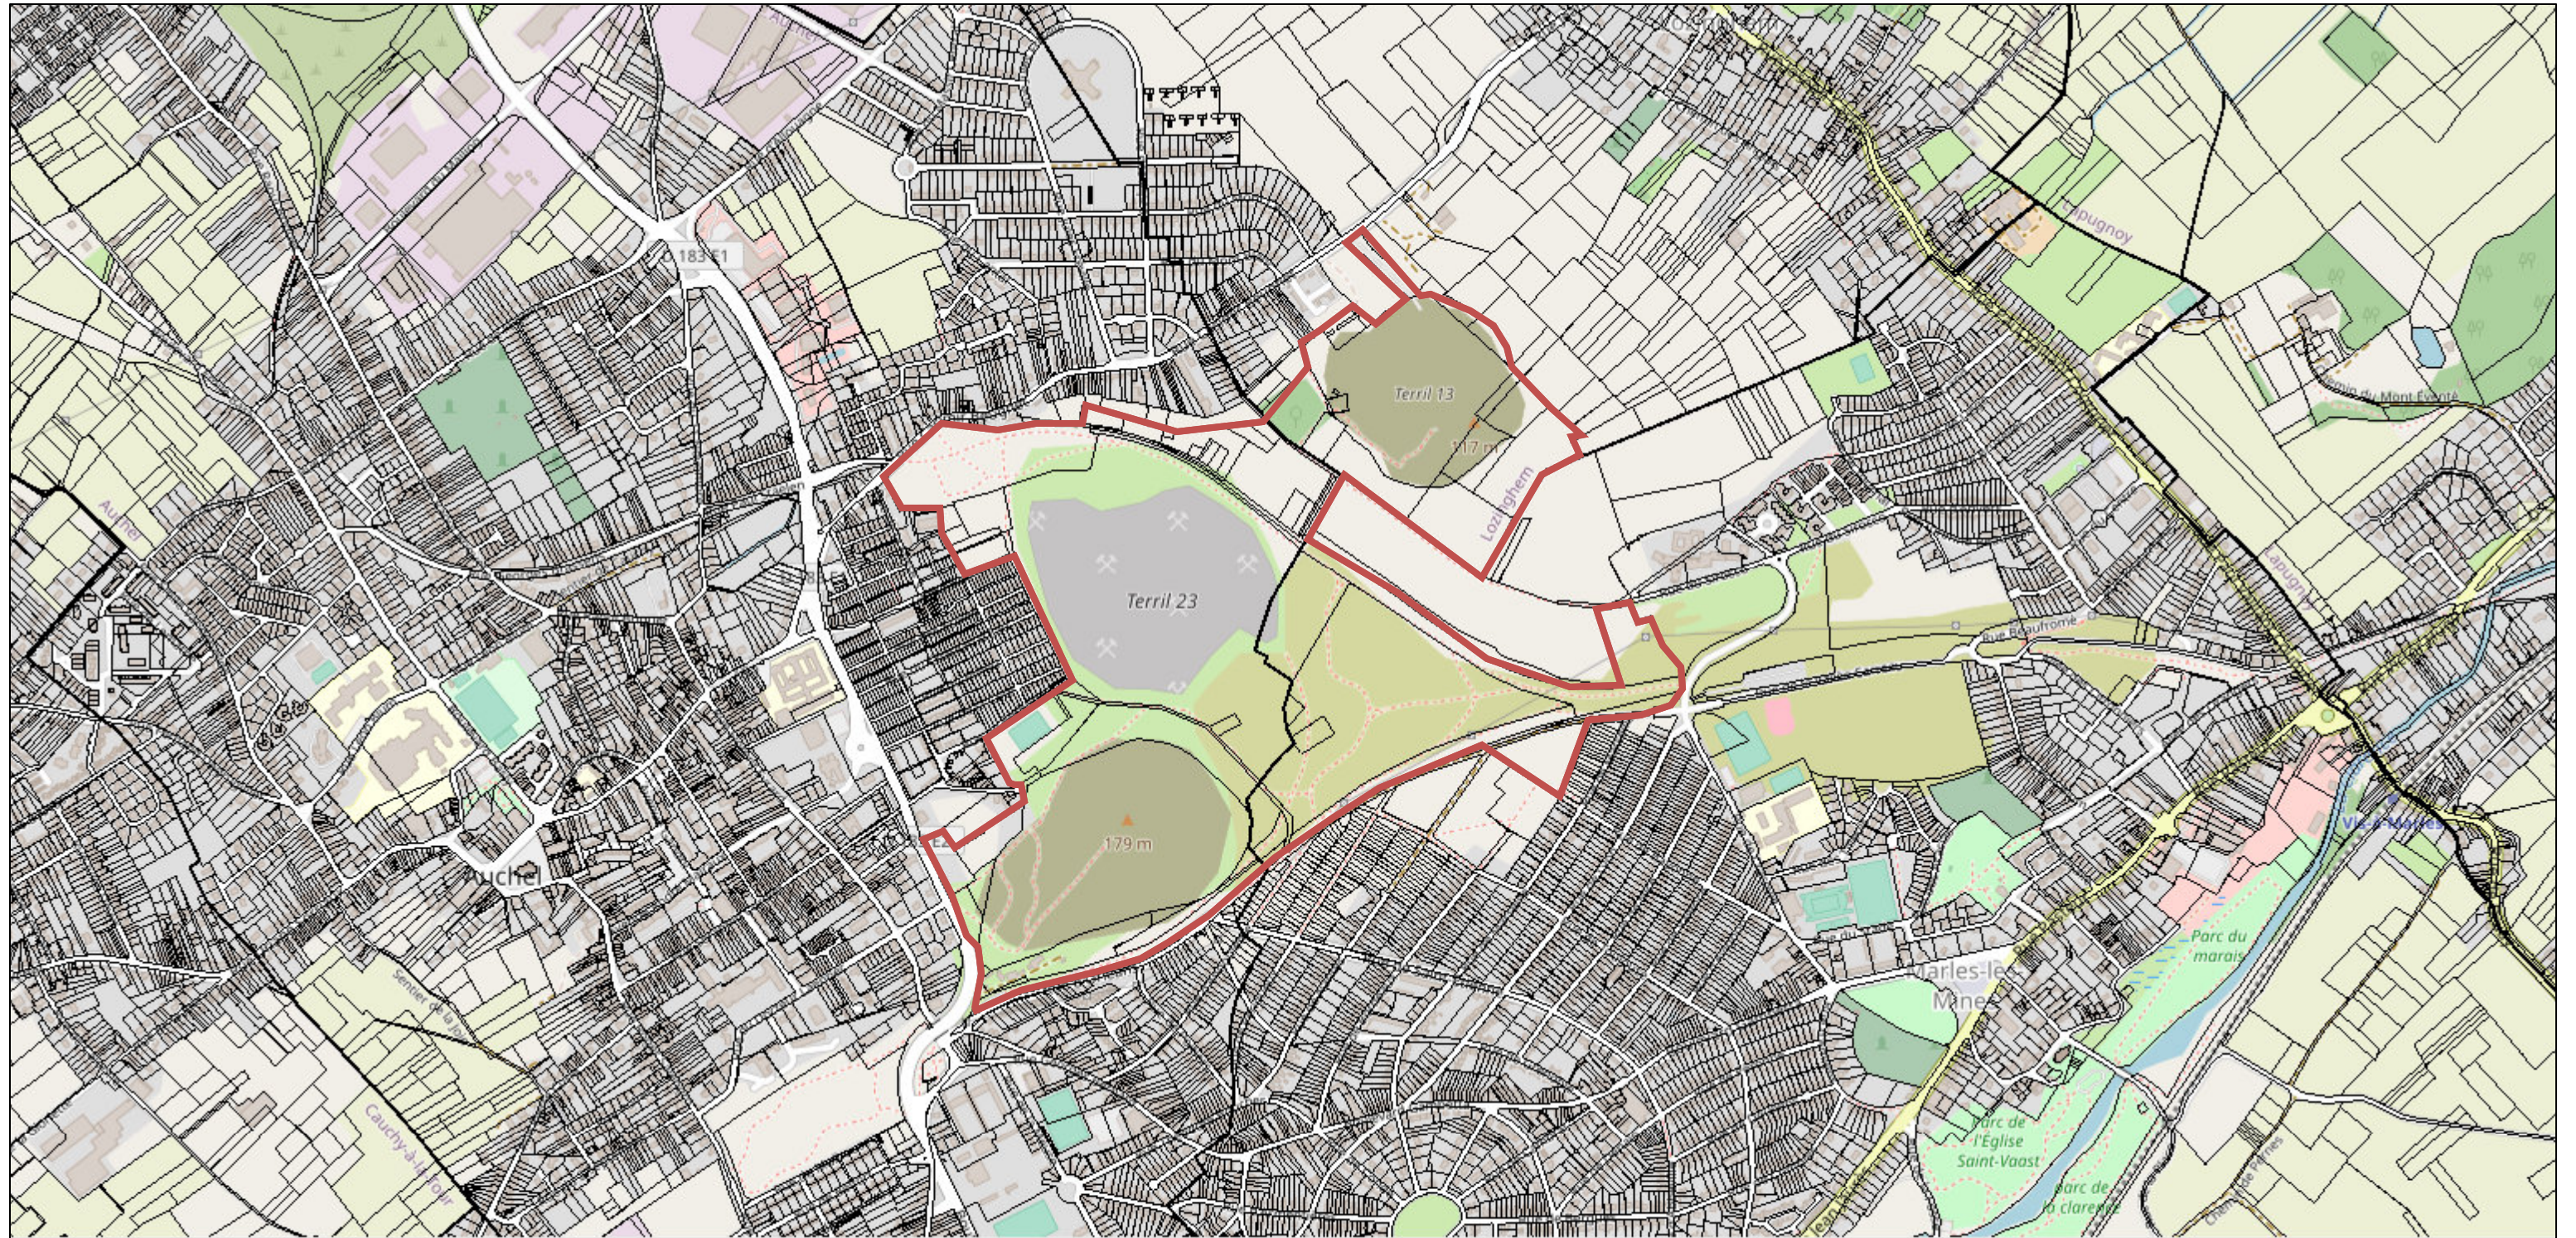

PA1 - Plan de situation du projet

09/06/2020 16:44:37

-  Contour CABB
-  Commune
-  Parcelles

1:18 056

Map data © OpenStreetMap contributors, CC-BY-SA