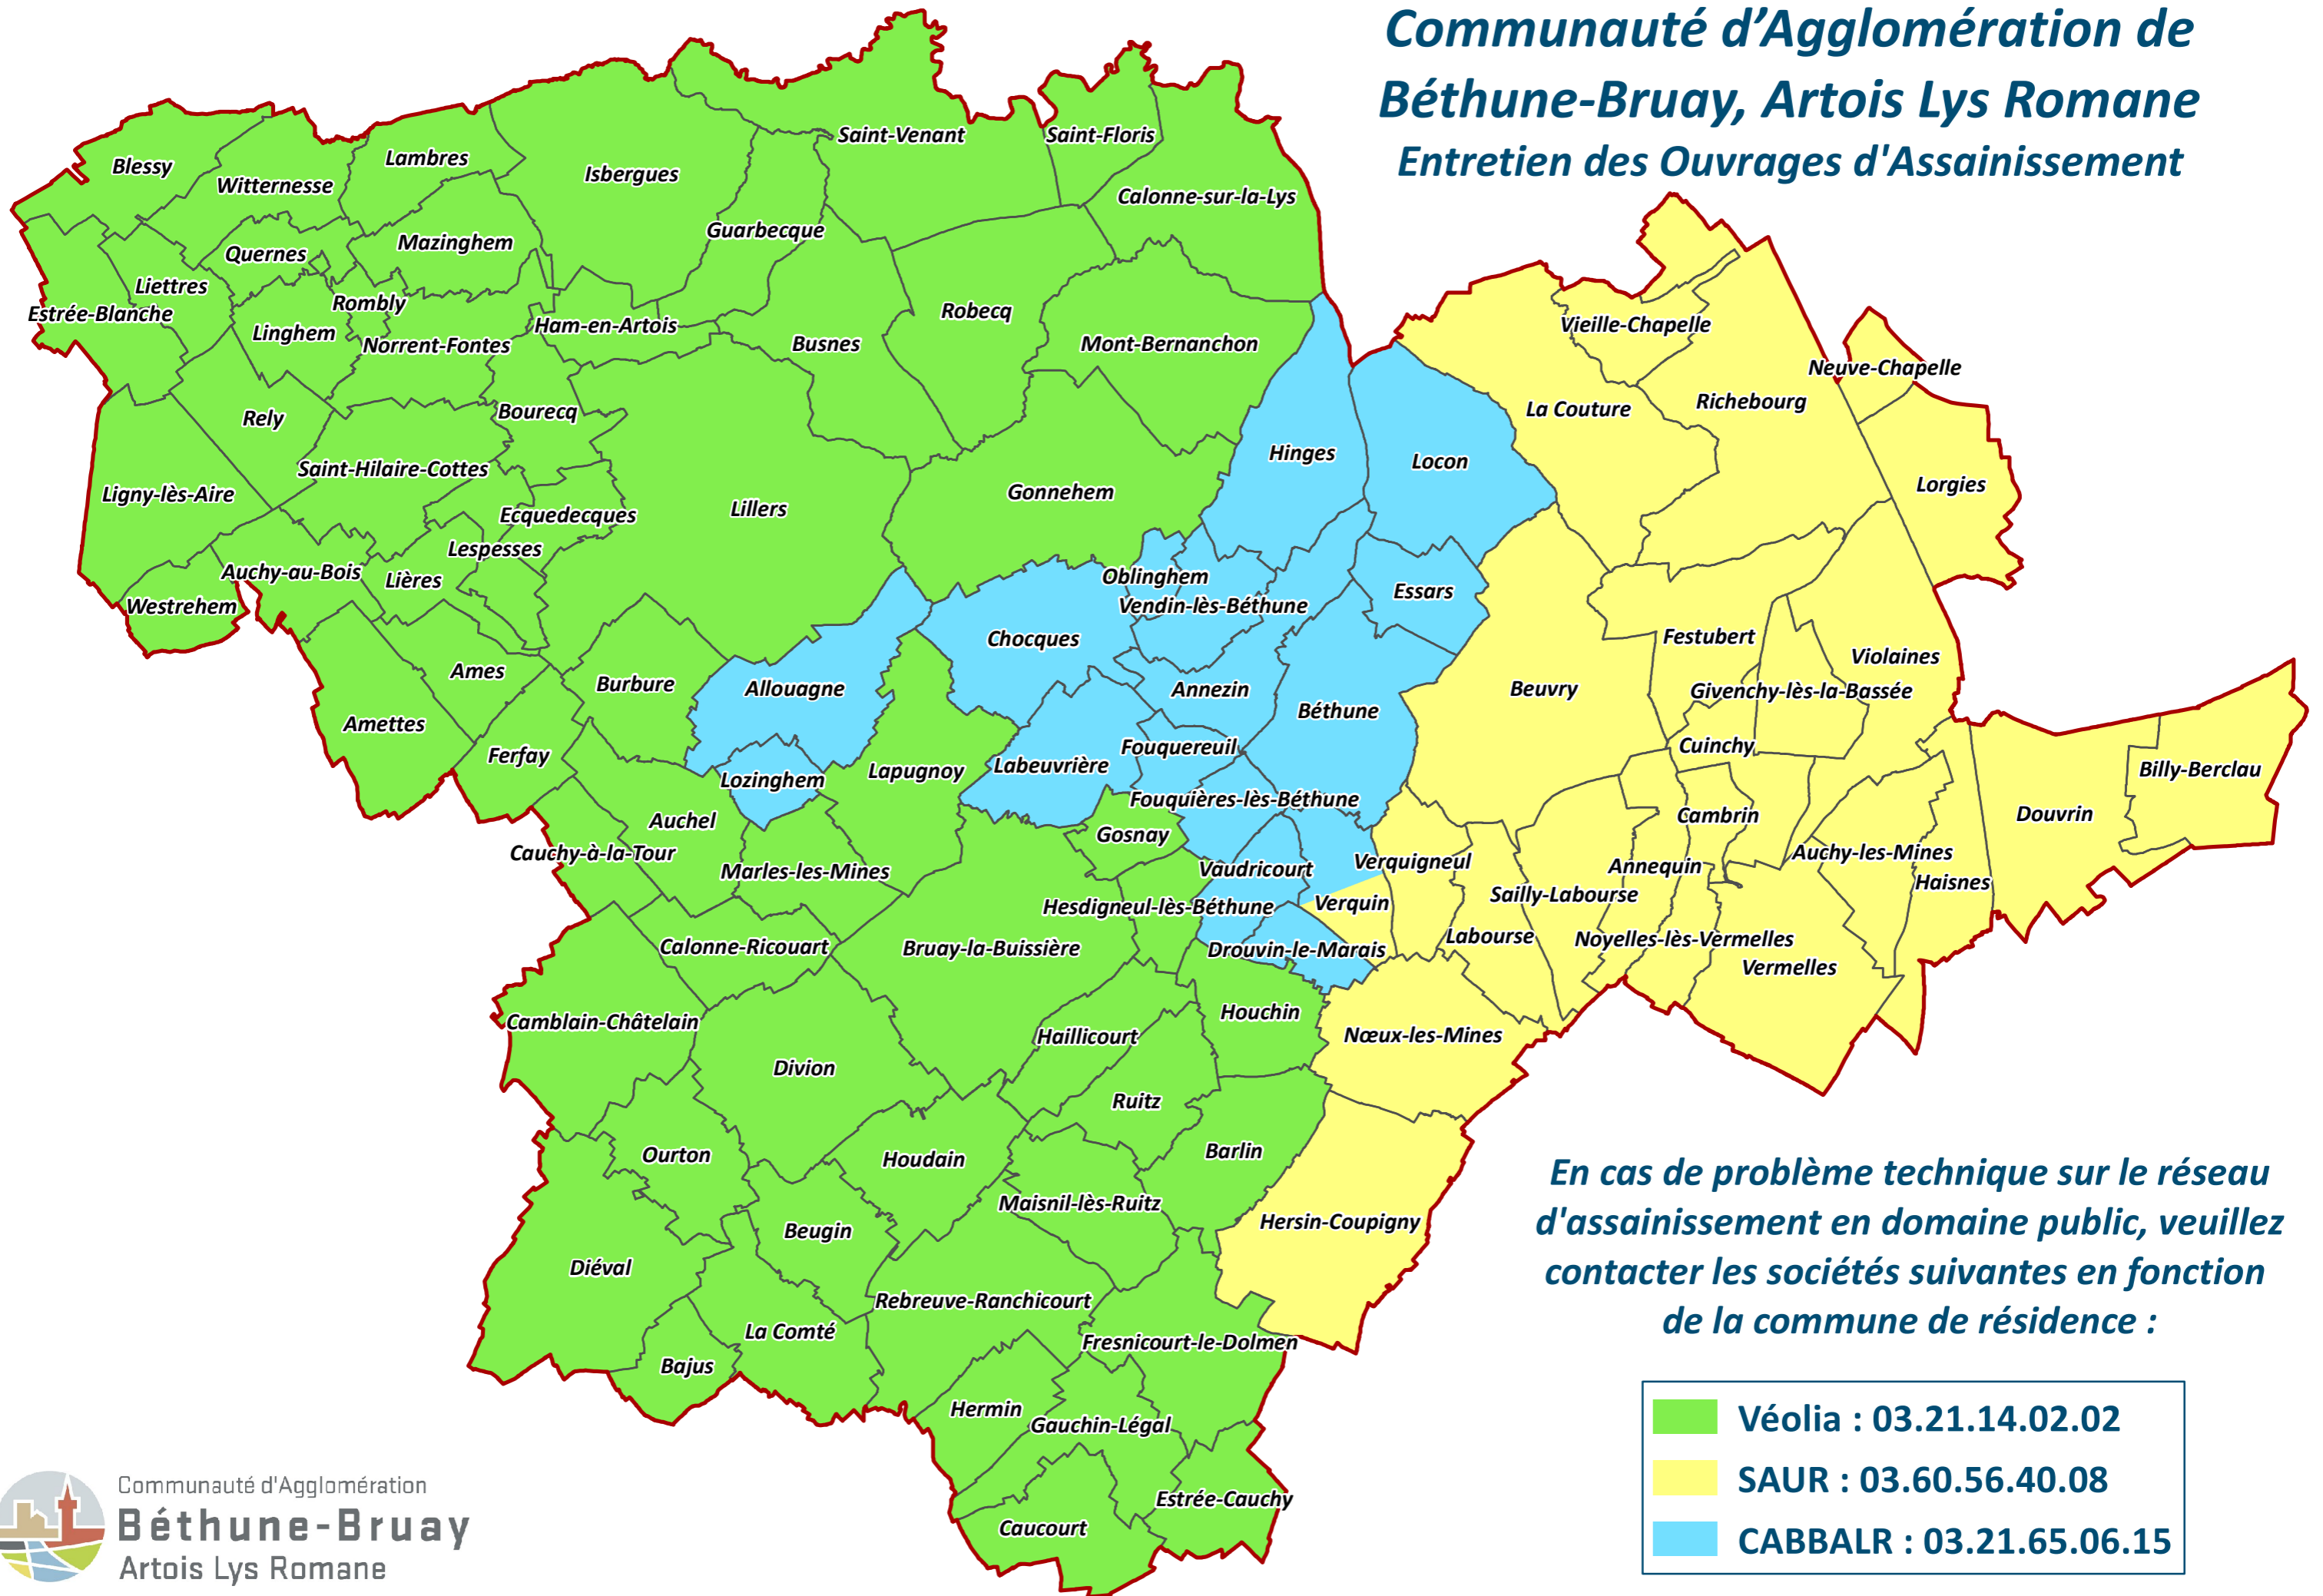

Communauté d'Agglomération de Béthune-Bruay, Artois Lys Romane

Entretien des Ouvrages d'Assainissement

En cas de problème technique sur le réseau d'assainissement en domaine public, veuillez contacter les sociétés suivantes en fonction de la commune de résidence :

	Véolia : 03.21.14.02.02
	SAUR : 03.60.56.40.08
	CABBALR : 03.21.65.06.15